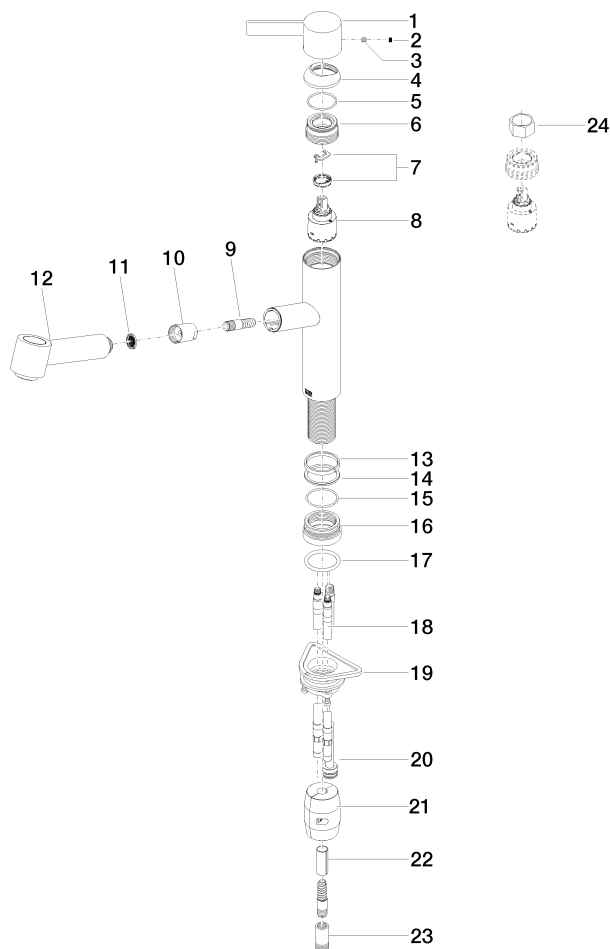

33 875 760

- saillie 225 mm
- bec pivotant 130°
- jet enrichi en air et jet douchette
- hauteur de robinetterie 254 mm
- hauteur jusqu'au mousseur 179 mm
- diamètre de percement 35 mm
- flexible métallique (longueur 1600 mm)
- débit d'eau maxi. 9,6 l/min avec une pression d'écoulement de 3 bars
- sans plomb
- Ce produit contribue au respect des exigences des systèmes d'évaluation des bâtiments écologiques, par exemple LEED®, BREEAM®, DGNB

mm [inches]

Diagramme de débit

Certificats

Belgaqua_21-027- 27_3. LGA_28656. GDV_0400277.

**ENO Mitigeur monocommande Pull-out avec fonction douchette - Platine
brossé**

ENO

33 875 760

Les pièces pour les
autres finitions
peuvent être
trouvées ici : Chrome

33 875 760

Liste des pièces de rechange

N°	Article Numéro	Désignation	Fréquence de montage	Délai de livraison
1	09 20 76 001-06	poignée	1	10
2	90 31 20 109 00 90	bonde de fond	1	2
3	90 31 11 030 00 90	tige	1	2
4	09 28 30 012-06	hotte	1	10
5	09 14 10 102 90	joint	1	2
6	09 24 04 270 90	écrou	1	2
7	90 28 10 148 00 90	accessoires	1	2
8	90 15 05 064 00 90	cartouche	1	2
9	04 30 02 121 00-85	flexible	1	30
10	90 24 03 255 00-06	douille	1	10
11	09 23 01 039 90	tamis	1	2
12	90 12 11 098 00-06	douche	1	10
13	09 14 15 029 90	anneau	1	2
14	09 28 10 144 90	anneau	1	2
15	09 14 10 034 90	joint	1	2
16	09 27 76 001-06	rosace	1	10
17	09 14 10 036 90	joint	1	2
18	04 30 04 098 00 90	flexible	2	60
19	04 30 11 040 00 90	set de fixation	1	2
20	04 28 20 067 00 90	tuyau	1	2
21	04 21 50 010 00 90	accessoires	1	2
22	09 30 03 038 90	flexible	1	2
23	90 24 03 253 00 90	adaptateur	1	2
24	90 30 09 031 00 90	clé à écrou	1	2