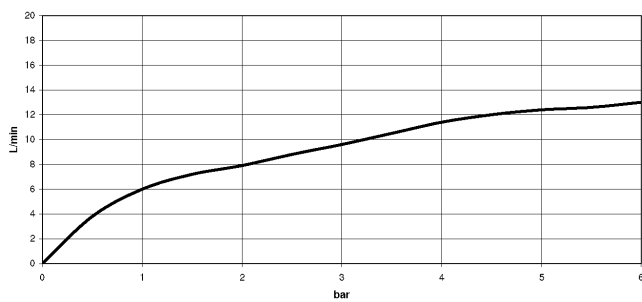

33 875 760

- saillie 225 mm
- bec pivotant 130°
- jet enrichi en air et jet douchette
- hauteur de robinetterie 254 mm
- hauteur jusqu'au mousseur 179 mm
- diamètre de percement 35 mm
- flexible métallique (longueur 1600 mm)
- débit d'eau maxi. 9,6 l/min avec une pression d'écoulement de 3 bars
- sans plomb
- Ce produit contribue au respect des exigences des systèmes d'évaluation des bâtiments écologiques, par exemple LEED®, BREEAM®, DGNB

mm [inches]

Diagramme de débit

Certificats

Belgaqua_21-027- 27_3. LGA_28656. GDV_0400277.

**ENO Mitigeur monocommande Pull-out avec fonction douchette - Platine
brossé**

ENO

33 875 760

Les pièces pour les
autres finitions
peuvent être
trouvées ici : Chrome