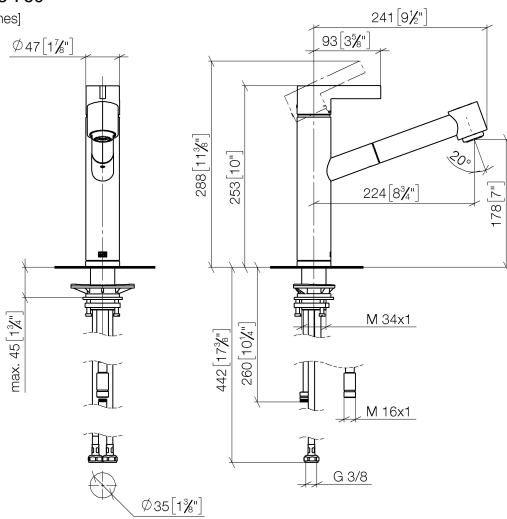

33 875 760

- saillie 225 mm
- bec pivotant 130°
- jet enrichi en air et jet douchette
- hauteur de robinetterie 254 mm
- hauteur jusqu'au mousseur 179 mm
- diamètre de percement 35 mm
- flexible métallique (longueur 1600 mm)
- débit d'eau maxi. 9,6 l/min avec une pression d'écoulement de 3 bars
- sans plomb
- Ce produit contribue au respect des exigences des systèmes d'évaluation des bâtiments écologiques, par exemple LEED®, BREEAM®, DGNB

mm [inches]

Diagramme de débit

Certificats

Belgaqua_21-027- 27_3. LGA_28656. GDV_0400277.

**ENO Mitigeur monocommande Pull-out avec fonction douchette - Platine
brossé**

ENO

33 875 760

Les pièces pour les
autres finitions
peuvent être
trouvées ici : Chrome

33 875 760

Liste des pièces de rechange

N°	Article Numéro	Désignation	Fréquence de montage	Délai de livraison
1	09 20 76 001-06	poignée	1	10
2	90 31 20 109 00 90	bonde de fond	1	2
3	90 31 11 030 00 90	tige	1	2
4	09 28 30 012-06	hotte	1	10
5	09 14 10 102 90	joint	1	2
6	09 24 04 270 90	écrou	1	2
7	90 28 10 148 00 90	accessoires	1	2
8	90 15 05 064 00 90	cartouche	1	2
9	04 30 02 121 00-85	flexible	1	30
10	90 24 03 255 00-06	douille	1	10
11	09 23 01 039 90	tamis	1	2
12	90 12 11 098 00-06	douche	1	10
13	09 14 15 029 90	anneau	1	2
14	09 28 10 144 90	anneau	1	2
15	09 14 10 034 90	joint	1	2
16	09 27 76 001-06	rosace	1	10
17	09 14 10 036 90	joint	1	2
18	04 30 04 098 00 90	flexible	2	60
19	04 30 11 040 00 90	set de fixation	1	2
20	04 28 20 067 00 90	tuyau	1	2
21	04 21 50 010 00 90	accessoires	1	2
22	09 30 03 038 90	flexible	1	2
23	90 24 03 253 00 90	adaptateur	1	2
24	90 30 09 031 00 90	clé à écrou	1	2